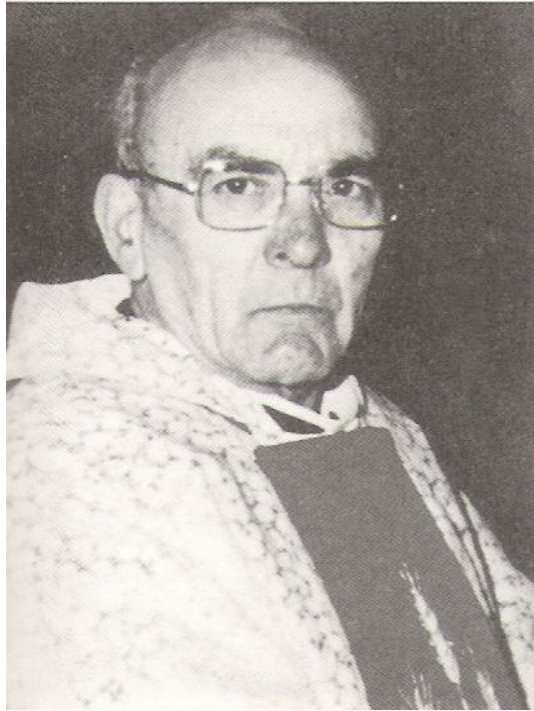

MONS. POTITO CLEMENTE

Sacerdote ascolano, nacque il 19 maggio 1916 da Antonio ed Emilia Maddamma. Frequentò il ginnasio nel Seminario di Ascoli Satriano. Fu ordinato sacerdote da Mons. Vittorio Consigliere l'11 luglio 1943 nella Cattedrale di Ascoli. Fu Presidente del capitolo Cattedrale di Ascoli. Morì il Ascoli il 2 giugno 1994 dopo una grave e penosa malattia.

**Don Potito Clemente, tra le due mani, e il Papa Giovanni Paolo II
nella Cattedrale di Ascoli Satriano**

**Don Potito Clemente nella sala Paolo VI, in Vaticano,
Il centro sorridente rivolto verso il Papa Giovanni Paolo II**